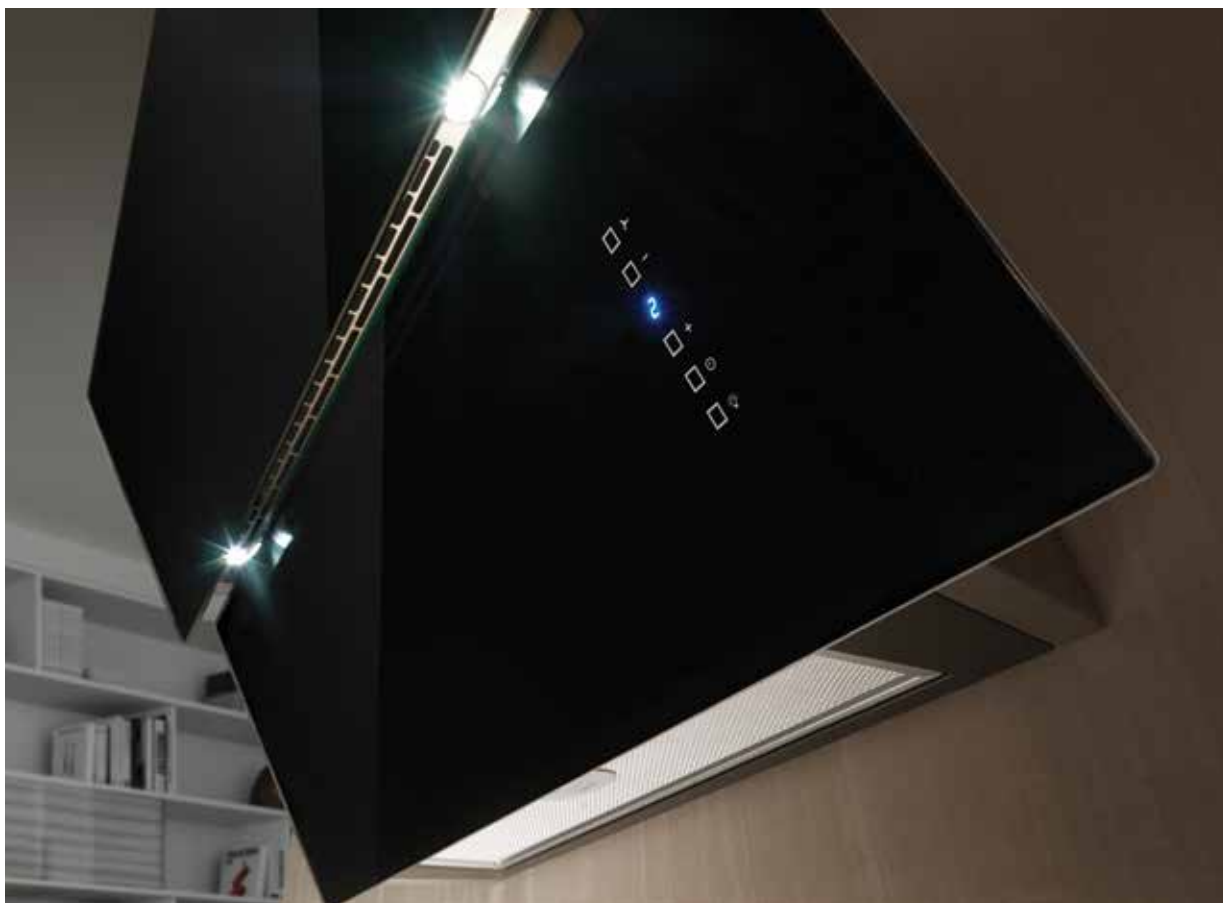

MDA-V80

TECHNISCHE EIGENSCHAPPEN

VERSIE	800 mm
BEDIENING	TOUCH CONTROL - 3 snelheden
ENERGIE KLASSE	A
JAARLIJKS VERBRUIK	58,6 kW/J
DEBIET	330 – 563 - (757 boost) m ³ /u
MAX DRUK	579 Pa
VERLICHTING	POWER LED 2 x 1,2 W – 4000°K
GELUIDSNIVEAU	50 – 62 – (68 boost) dB(A)
AFWERKING	ZWART / WIT GLAS
UITLAAT	Ø 150 mm
OPTIES	SCHOUWWAND

keukenventilatie
Dampkappen

AFMETINGEN

KENMERKEN

- Muurmodel
- Uitblaas naar boven, doch mogelijkheid om de motorrichting te draaien voor uitblaas via de wand
- Functies: auto-stop en indicatie filterreiniging
- Bediening:
 - Touch control: snelheid-, tijd- en filterindicatie
 - Afstandsbediening is niet mogelijk