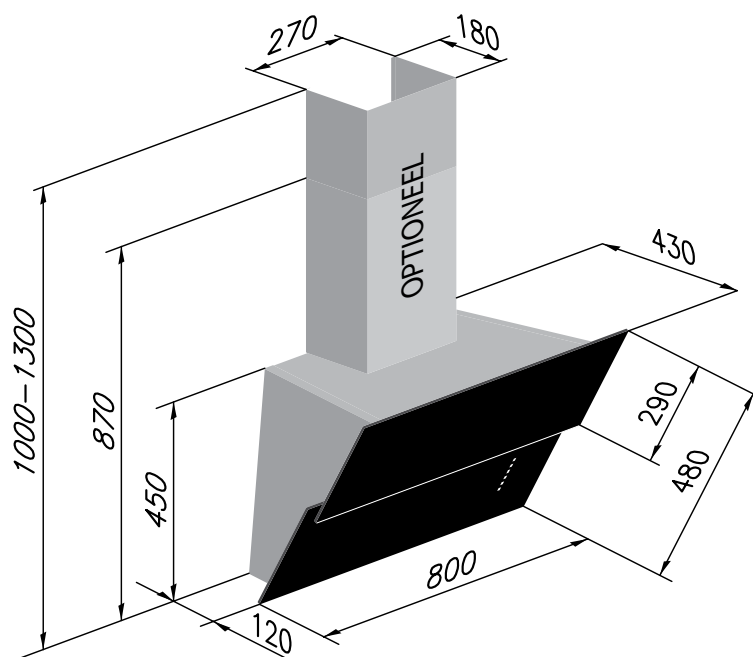

MDA-V80

TECHNISCHE EIGENSCHAPPEN

VERSIE	800 mm
BEDIENING	TOUCH CONTROL - 3 snelheden
ENERGIE KLASSE	A
JAARLIJKS VERBRUIK	58,6 kW/J
DEBIET	330 – 563 - (757 boost) m ³ /u
MAX DRUK	579 Pa
VERLICHTING	POWER LED 2 x 1,2 W – 4000°K
GELUIDSNIVEAU	50 – 62 – (68 boost) dB(A)
AFWERKING	ZWART / WIT GLAS
UITLAAT	Ø 150 mm
OPTIES	SCHOUWWAND

keukenventilatie
Dampkappen

AFMETINGEN

KENMERKEN

- Muurmodel
- Uitblaas naar boven, doch mogelijkheid om de motorrichting te draaien voor uitblaas via de wand
- Functies: auto-stop en indicatie filterreiniging
- Bediening:
 - Touch control: snelheid-, tijd- en filterindicatie
 - Afstandsbediening is niet mogelijk