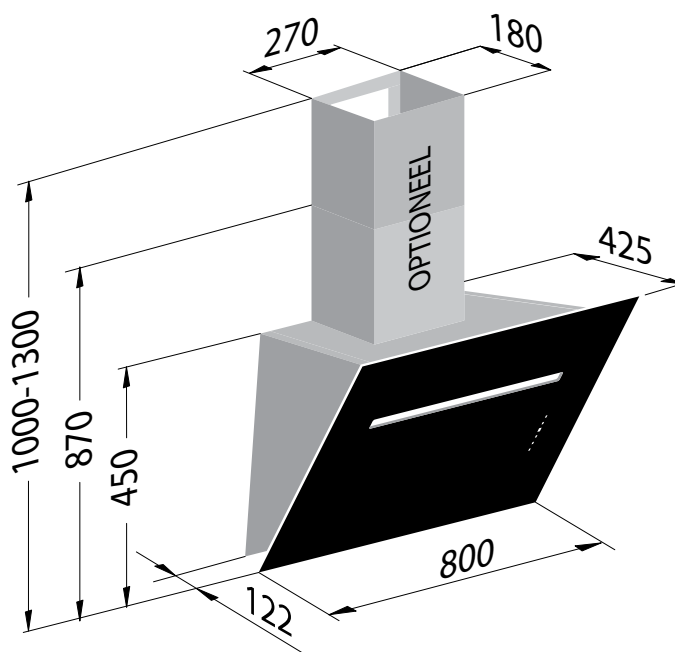

MDA-H80 ZWART/WIT

TECHNISCHE EIGENSCHAPPEN

VERSIE	800 mm
BEDIENING	TOUCH CONTROL - 3 snelheden
ENERGIE KLASSE	A
JAARLIJKS VERBRUIK	54 kW/J
DEBIET	345 – 600 – (770 boost) m ³ /u
MAX DRUK	579 Pa
VERLICHTING	LED 2 x 1,2 W – 4000°K
GELUIDSNIVEAU	48 – 61 – (68 boost) dB(A)
AFWERKING	ZWART / WIT GLAS
UITLAAT	Ø 150 mm
OPTIES	SCHOUWWAND

AFMETINGEN

KENMERKEN

- Muurmodel
- Diverse uitvoeringen mogelijk: wit/zwart
- Uitblaas naar boven, doch mogelijkheid om de motorrichting te draaien voor uitblaas via de muur
- Bediening:
 - Touch control: snelheid-, tijd- en filterindicatie en auto-stop
 - Afstandsbediening is niet mogelijk