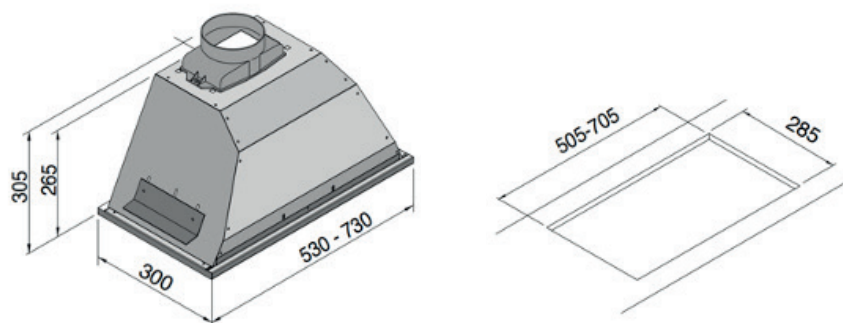

### TECHNISCHE EIGENSCHAPPEN

VERSIE	600 mm	900 mm
BEDIENING	Druktoetsen - 4 snelheden + auto off	Druktoetsen - 4 snelheden + auto off
ENERGIEKLASSE	B	B
DEBIET	280 – 450 (700 BOOST) m <sup>3</sup> /u	290 – 475 (723 BOOST) m <sup>3</sup> /u
MAX DRUK	566 Pa	566 Pa
VERLICHTING	LED 2x1,2W – 4000K	LED 2x1,2W – 4000K
GELUIDSNIVEAU	49 – 64 (71 BOOST) dB(A)	48 – 63 (70 BOOST) dB(A)
AFWERKING	<b>INOX AISI 430</b>	<b>INOX AISI 304</b>
UITLAAT	Ø 150 mm	Ø 150 mm

### AFMETINGEN

### KENMERKEN

- Muurmodel (inbouwmodel)
- Bediening: druktoetsen 4 snelheden + auto off
- Aanbevolen afstand tot kookvlak: 65 cm