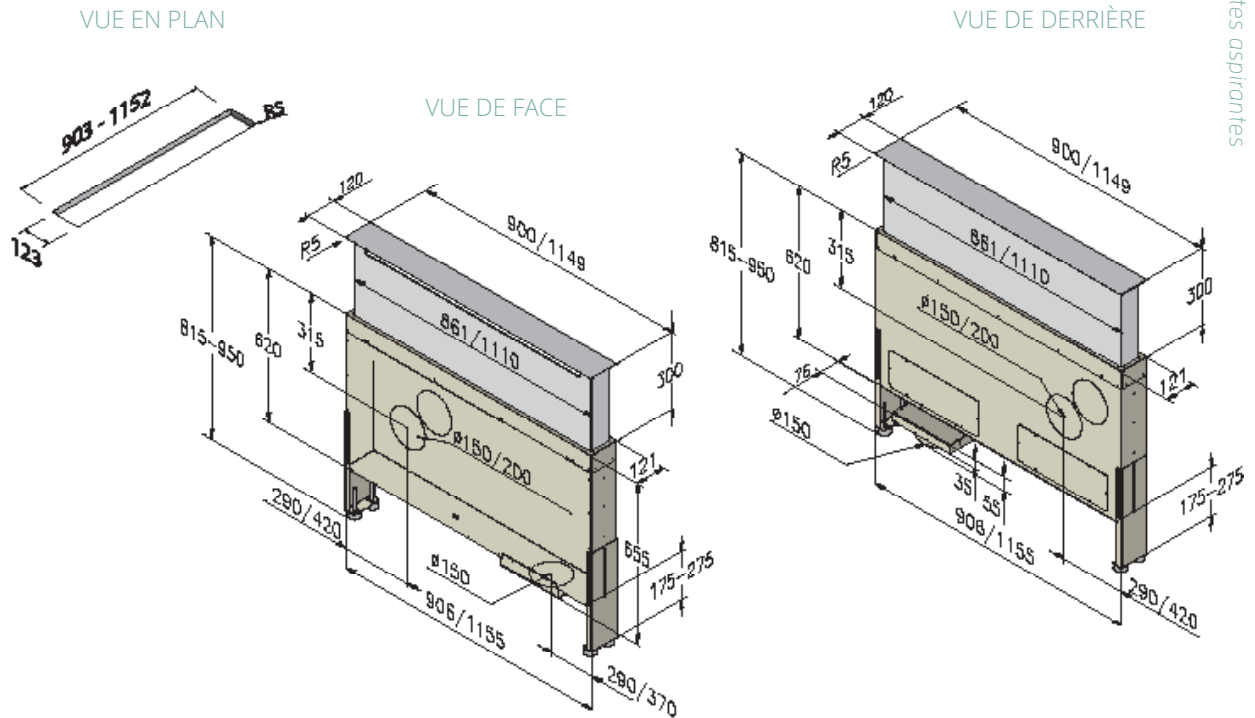

DESSIN TECHNIQUE

CARACTÉRISTIQUES

- Hotte aspirante dans le plan, hotte aspirante télescopique qui se glisse dans et en dehors du plan de travail.
- La hotte aspirante idéale pour le cuisinier amateur qui aime un intérieur minimaliste et pur
- Disponible en hauteur de 90 cm ou 120 cm
- La hauteur télescopique au-dessus du plan de travail est 30 cm
- Finit sans bord visible en inox autour de la plaque supérieure

- Finition de la plaque supérieure possible en:
 - inox
 - verre noir
 - matériau du plan de travail (poids max. 7kg), ce qui cache la hotte aspirante totalement au moment qu'elle est insérée dans le plan de travail