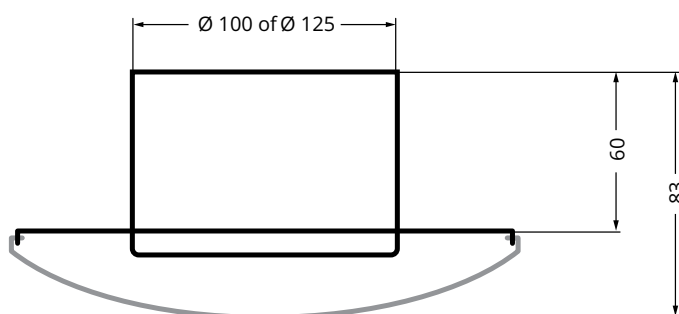

Het Alpha Ventiel:

- kan gebruikt worden voor zowel het afzuigen als het toevoeren van lucht
- is verkrijgbaar voor kanalen met een diameter van 100 en 125 mm

AFMETINGEN

	Ø 100	Ø 125
TYPES	MVA 100 WIT MVA 100 ALU	MVA 125 WIT MVA 125 ALU