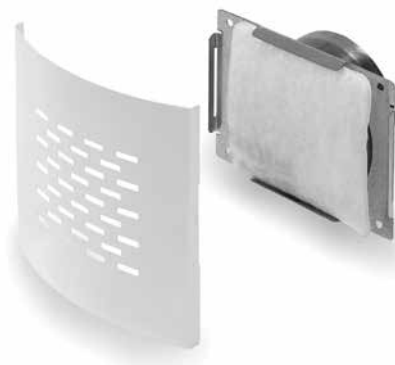

2. LUCHTVENTIELEN ALPHA MVA

Door zijn uniek en stijlvol uitzicht is het Alpha Ventiel een mooi alternatief op de klassieke ronde draiventielen.

OPBOUW

Het Alpha Ventiel is opgebouwd uit 3 delen:

- een rechthoekige, gebogen frontplaat met doorlaatopeningen
- een filterdoekje (G4)
- een montagestuk met een aansluitflens

Het reinigen van de frontplaat of het vervangen van het filterdoekje na plaatsing van het ventiel is een eenvoudige klus.

KLEUREN

De zichtbare frontplaat is beschikbaar in 2 kleuren: wit en aluminium.

TOEPASSINGEN

Het Alpha Ventiel:

- kan gebruikt worden voor zowel het afzuigen als het toevoeren van lucht
- is verkrijgbaar voor kanalen met een diameter van 100 en 125 mm

AFMETINGEN

	Ø 100	Ø 125
TYPES	MVA 100 WIT MVA 100 ALU	MVA 125 WIT MVA 125 ALU