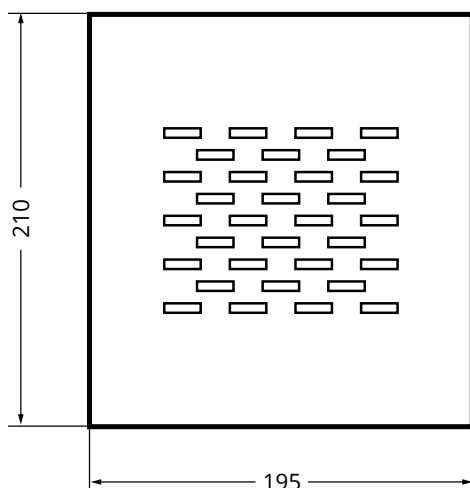

2. LUCHTVENTIELEN ALPHA MVA

Door zijn uniek en stijlvol uitzicht is het Alpha Ventiel een mooi alternatief op de klassieke ronde draiventielen.

OPBOUW

Het Alpha Ventiel is opgebouwd uit 3 delen:

- een rechthoekige, gebogen frontplaat met doorlaatopeningen
- een filterdoekje (G4)
- een montagestuk met een aansluitflens

Het reinigen van de frontplaat of het vervangen van het filterdoekje na plaatsing van het ventiel is een eenvoudige klus.

KLEUREN

De zichtbare frontplaat is beschikbaar in 2 kleuren: wit en aluminium.

TOEPASSINGEN

Het Alpha Ventiel:

- kan gebruikt worden voor zowel het afzuigen als het toevoeren van lucht
- is verkrijgbaar voor kanalen met een diameter van 100 en 125 mm

AFMETINGEN

	Ø 100	Ø 125
TYPES	MVA 100 WIT MVA 100 ALU	MVA 125 WIT MVA 125 ALU