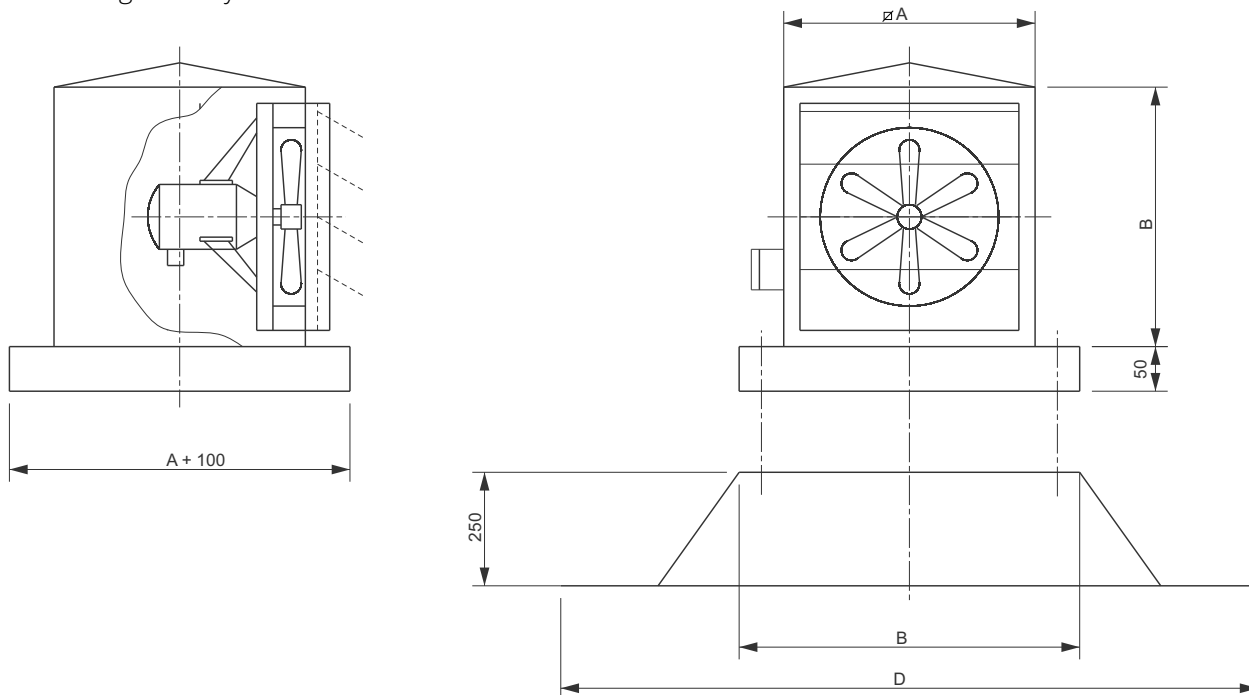

D. AXIALE DAKVENTILATOR - TYPE ADV

ALGEMEEN

Uitvoering: Uit Polyester

AFMETINGEN

TYPE	A	B	C	D
ADV/4E30	500	500	500	750 X 750
ADV/4D30	500	500	500	750 X 750
ADV/4E35	500	500	500	750 X 750
ADV/4D35	500	500	500	750 X 750
ADV/4E40	600	600	600	850 X 850
ADV/4D40	600	600	600	850 X 850
ADV/4E45	600	600	600	850 X 850
ADV/4D45	600	600	600	850 X 850
ADV/4E50	600	600	600	850 X 850
ADV/4D50	600	600	600	850 X 850
ADV/6E40	600	600	600	850 X 850
ADV/6D40	600	600	600	850 X 850
ADV/6E45	600	600	600	850 X 850
ADV/6D45	600	600	600	850 X 850
ADV/6E50	600	600	600	850 X 850
ADV/6D50	600	600	600	850 X 850

TECHNISCHE GEGEVENS

TYPE	SPANNING	MAX debiet (m3/h)	TOERENTAL (RPM)	DO	VK	REGELAAR
ADV/4E30	220V	2325	1450	50	VK 35	EW 6
ADV/4D30	3 X 220V/380V	2300	1450	50	VK 35	-
ADV/4E35	220V	3485	1450	50	VK 40	EW 6
ADV/4D35	3 X 220V/380V	3490	1450	50	VK 40	-
ADV/4E40	220V	4810	1450	60	VK 45	EW 6
ADV/4D40	3 X 220V/380V	4770	1450	60	VK 45	-
ADV/4E45	220V	6150	1450	60	VK 50	EW 6
ADV/4D45	3 X 220V/380V	6220	1450	60	VK 50	-
ADV/4E50	220V	8170	1450	60	VK 56	EW 6
ADV/4D50	3 X 220V/380V	8050	1450	60	VK 56	-
ADV/6E40	220V	2340	950	60	VK 45	EW 6
ADV/6D40	3 X 220V/380V	2340	950	60	VK 45	-
ADV/6E45	220V	5200	950	60	VK 50	EW 6
ADV/6D45	3 X 220V/380V	5200	950	60	VK 50	-
ADV/6E50	220V	7180	950	60	VK 56	EW 6
ADV/6D50	3 X 220V/380V	7180	950	60	VK 56	-